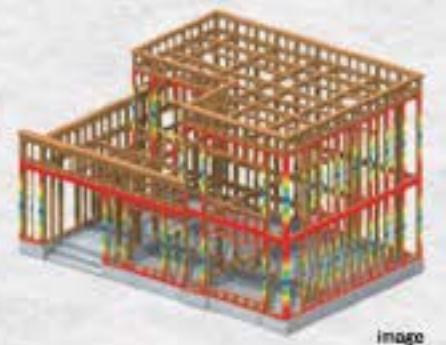

※1:防災科学技術研究所 震動大振幅実験(震害防衛技術研究)の結果(本実験は製品に一定の性能を確保したもので、本製品を使用した建物の性能を低減するものではありません。)
※2:地震の伝達係数(プレキャストコンクリート)による伝達係数による地震の被害を軽減する効果が期待されています。

制震効果以外のメリット

制震テープは、地震以外に、交通振動による揺れの低減、壁の部材との遮音性、気密性の向上が確認されています。

- 交通振動の揺れを低減!
- 居室間の遮音性も向上!
- 気密性も向上!

<ノンセオリ-の注文住宅特別仕様>

建築基準法の1.5倍の耐震性 3階建て スーパーストロング構造体	屋根材 Asahi KASEI 外装材 G-FAS グラファス	内装ドア・建具 Panasonic VERITIS	キッチン Panasonic Lacucina
基礎パッキンロング工法	外装材 Asahi KASEI 外装材 G-FAS グラファス	床材 Panasonic VERITIS	バスルーム Panasonic Oflora

*写真と実際の仕様が若干異なります。*各仕様は予告なく変更する場合がございます。予めご了承ください。